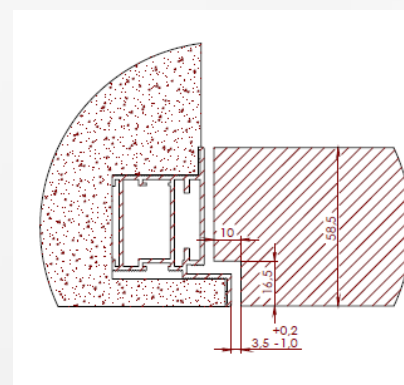

# Двери скрытого монтажа

**ART DEKO**  
двери как искусство

Стиль

Модерн

Исполнение:

глухая,  
левая/правая  
распашная

Стандартные  
размеры (мм):

Ширина:  
400, 500, 600,  
700, 800, 900,  
высота: 2000,  
2100

Максимальные  
размеры (мм):

Ширина 1200  
Высота 3000

Петли Krona Koblenz K6360/38.

Двери прямого открывания  
«на себя»

Двери реверсивного  
открывания  
«от себя»

Профиль коробки ART DEKO

**ART DEKO**  
двери как искусство

Схема коробки

Внешний вид профиля

Цвет профиля