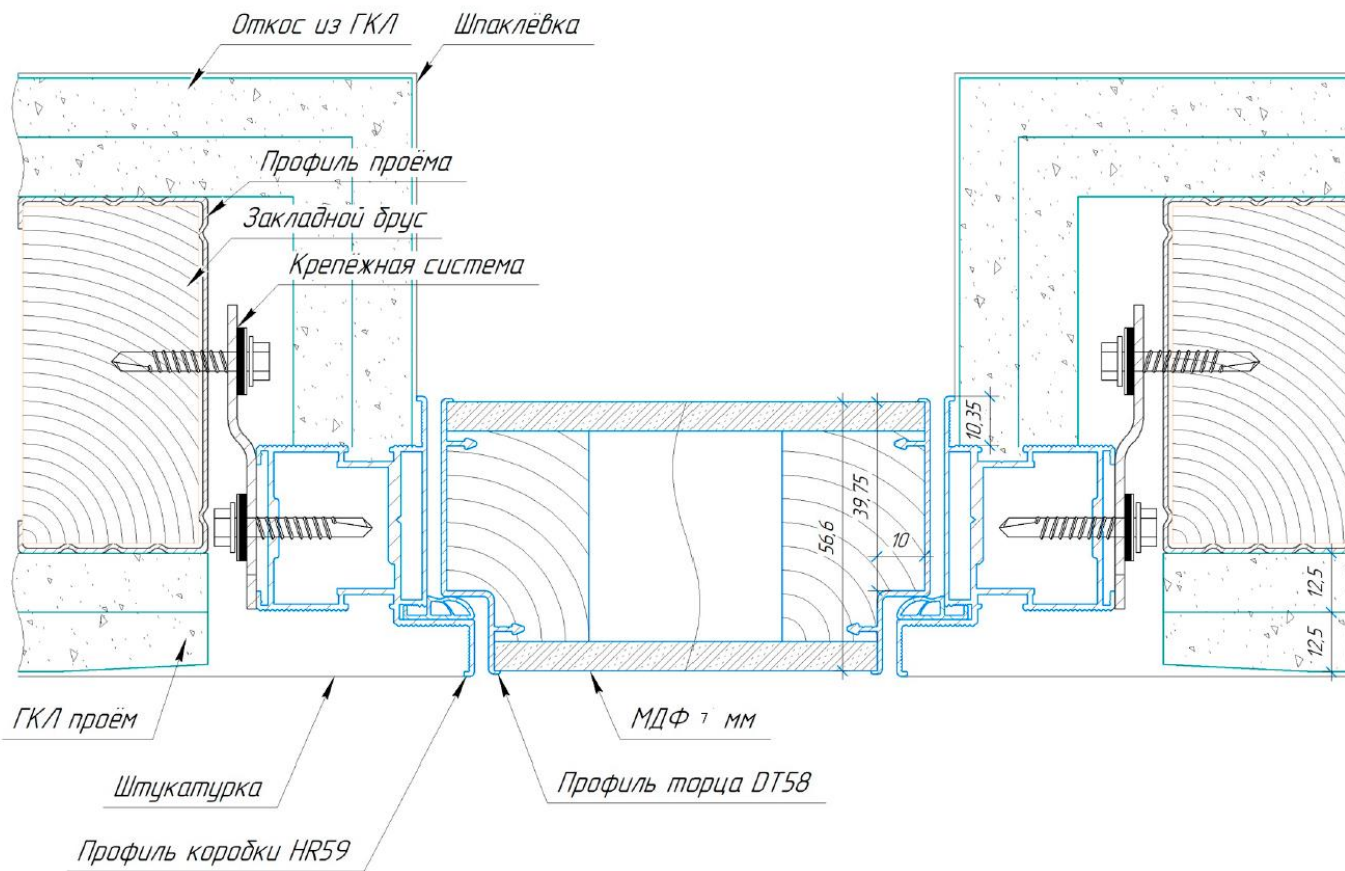

Крепление
алюминиевого сухаря