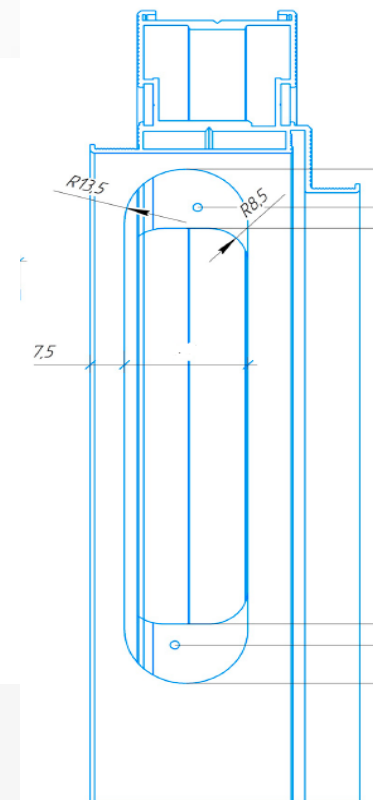

# Двери скрытого монтажа

**ART DEKO**  
двери как искусство

Стиль

Модерн

Исполнение:

глухая,  
левая/правая  
распашная

Стандартные  
размеры (мм):

Ширина:  
400, 500, 600,  
700, 800, 900,  
высота: 2000,  
2100

Максимальные  
размеры (мм):

Ширина 1200  
Высота 3000

Петли Krona Koblenz K6360/38.

Двери прямого открывания  
«на себя»

Двери реверсивного  
открывания  
«от себя»

Профиль коробки ART DEKO

**ART DEKO**  
двери как искусство

Схема коробки

Внешний вид профиля

Цвет профиля

# В комплект коробки скрытого монтажа входит

**ART DEKO**  
двери как искусство

Уплотнитель

Анкерные пластины (от 6 шт) зависит от высоты полотна

Алюминиевый сухарь (2 шт)

Фрезеровка : петли , замок , ответка под замок , запил верхних торцов под размер двери по высоте и ширине