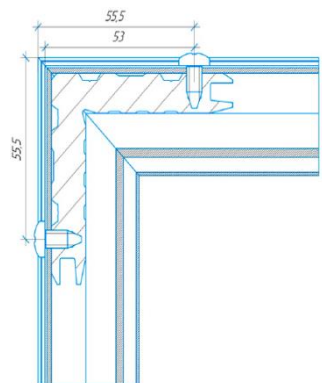

Комплект обратного (реверсивного) открывания

ART DEKO
двери как искусство