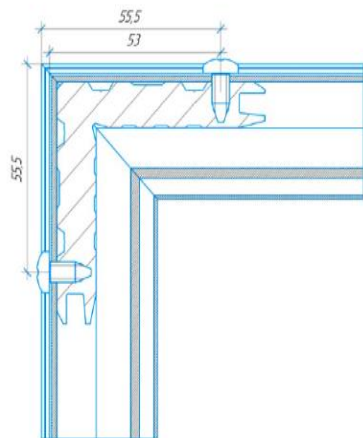

Комплект прямого открывания

ART DEKO
двери как искусство

Крепление алюминиевого
сухаря