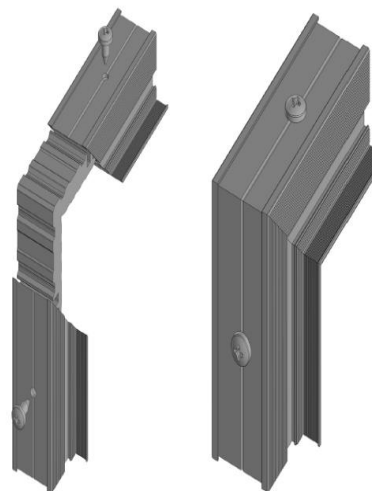

# В комплект коробки скрытого монтажа входит

**ART DEKO**  
двери как искусство

Уплотнитель

Анкерные пластины (от 6 шт) зависит от высоты полотна

Алюминиевый сухарь (2 шт)

Фрезеровка : петли , замок , ответка под замок , запил верхних торцов под размер двери по высоте и ширине

# Комплект прямого открывания

**ART DEKO**  
двери как искусство

Крепление алюминиевого  
сухаря