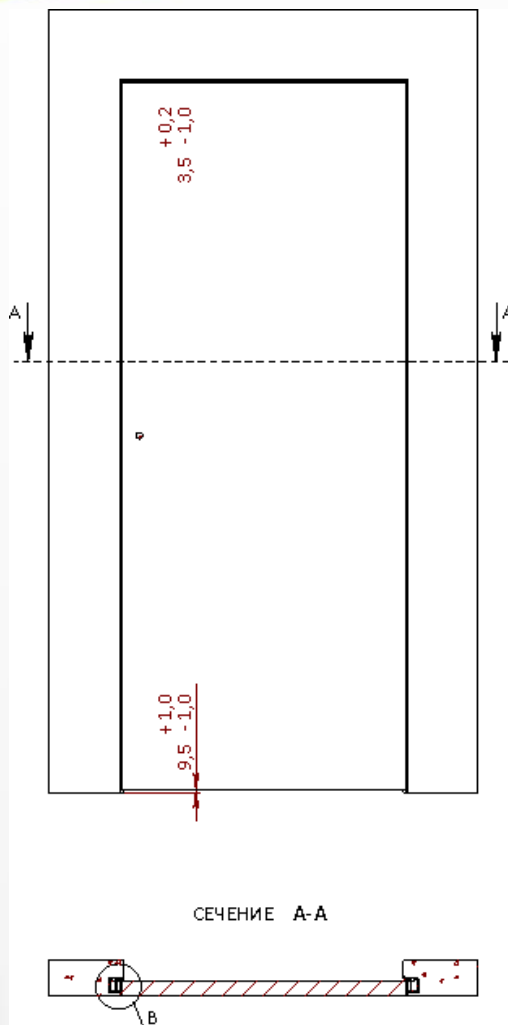

- ➔ Полотно
- ➔ Коробка скрытого монтажа
- ➔ Скрытые петли и замок

Дверные полотна прямого открывания предлагаются толщиной 42 мм

Дверные полотна реверсивного открывания (полотно с четвертью) - 58 мм (Реверсивное открывание, дверное полотно установлено в одной плоскостью со стеной и при этом дверь открывается «внутрь» то есть «от себя» )

# Двери скрытого монтажа

**ART DEKO**  
двери как искусство

Стиль

Модерн

Исполнение:

глухая,  
левая/правая  
распашная

Стандартные  
размеры (мм):

Ширина:  
400, 500, 600,  
700, 800, 900,  
высота: 2000,  
2100

Максимальные  
размеры (мм):

Ширина 1200  
Высота 3000

Петли Krona Koblenz K6360/38.

Двери прямого открывания  
«на себя»

Двери реверсивного  
открывания  
«от себя»

Профиль коробки ART DEKO

**ART DEKO**  
двери как искусство