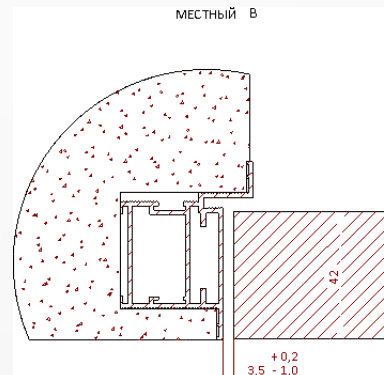

Двери прямого открывания
«на себя»