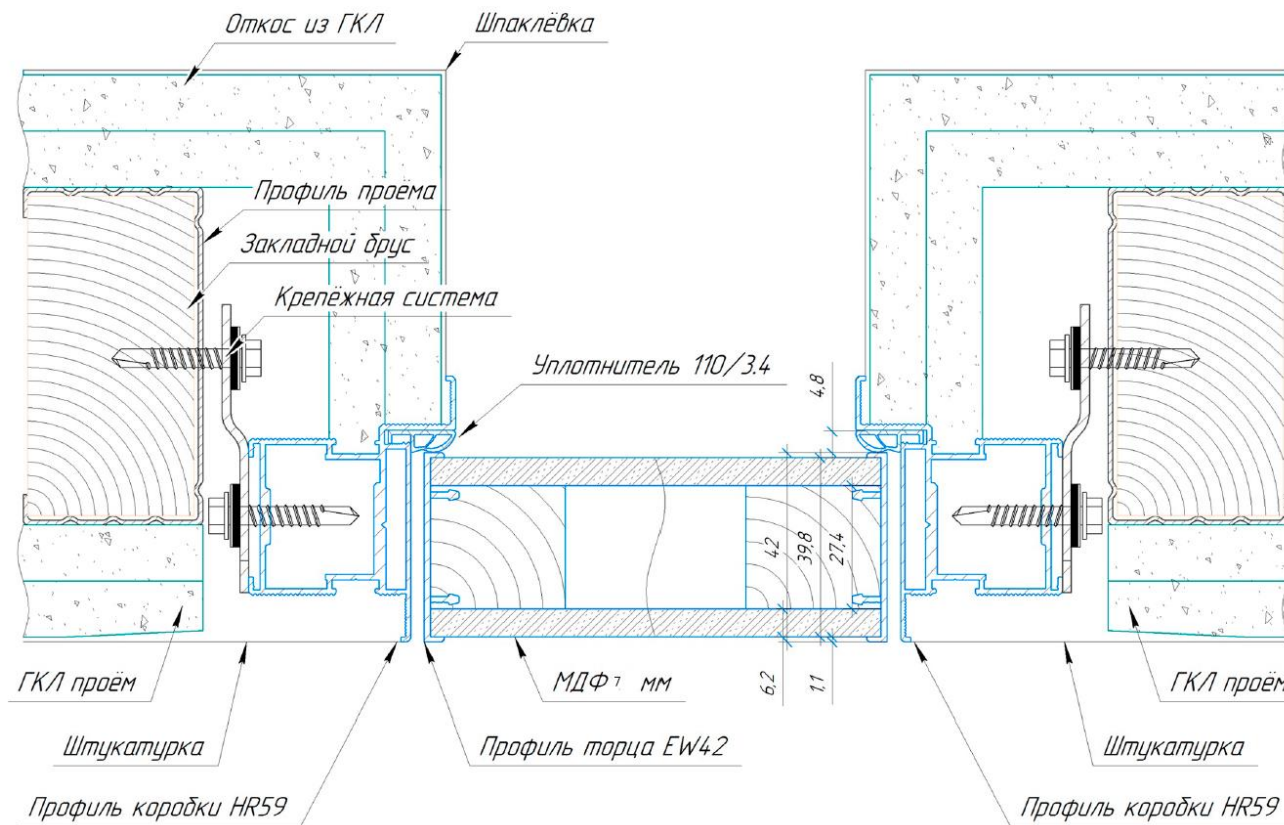

Комплект прямого открывания

ART DEKO
двери как искусство

Крепление алюминиевого
сухаря