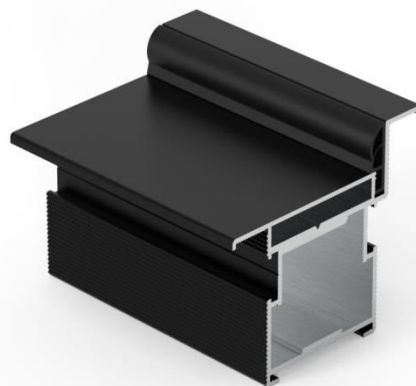

Внешний вид профиля